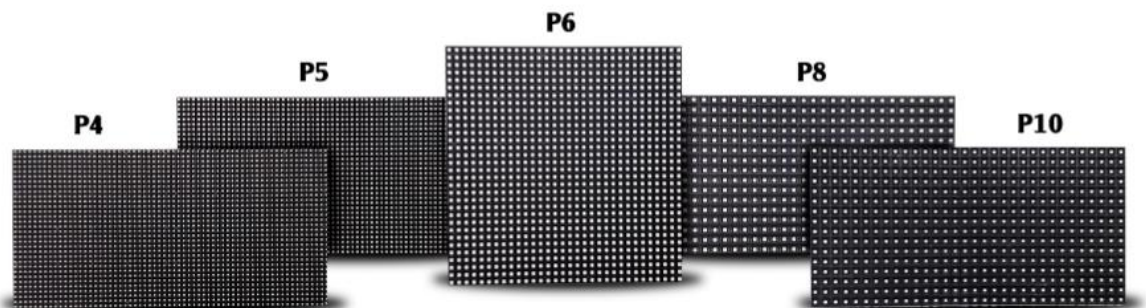

THÔNG SỐ KỸ THUẬT

Tên sản phẩm: Màn hình LED VIETKING P5 outdoor full color

Model: VK-OP5.0-SCH

Xuất xứ: Việt Nam

MODULES OUTDOOR LED DISPLAY

1. Đặc tính module:

- Lắp ráp theo cả 2 hướng ngang và dọc cho màn hình các hình dạng khác nhau;
- Đèn Led độ sáng cao và làm bằng nhựa chất lượng tốt
- Tỷ lệ tương phản cao, hiệu ứng hiển thị nổi bật
- Trọng lượng nhẹ, dễ lắp ráp và tháo dỡ

4. Thông số chi tiết

Module	Model	VK-OP5.0-SCH	Mật độ điểm ảnh	40.000 Dots/m ²
	Khoảng cách điểm ảnh	5mm	Độ phân giải	64*32=2048 Pixels
	Chủng loại LED	SMD1921 1R1G1B 3in1	IC	RT5965 (Taiwan) Có CO, CQ Taiwan
	Kích thước	320*160mm	Điện áp đầu vào	5 VDC
	Chip Led	Nationstar SMD1921	Phương thức quét	1/8S quét liên tục
Cabinet	Chất liệu	Sắt sơn tĩnh điện	Kích thước	960mm * 960mm và 960mm * 640mm
	Cấu tạo	Có 02 cửa có khóa, có chốt gài để ghép nối, tôn dày, sơn chống rỉ sét	Độ phân giải	192 * 192 pixel và 192 * 128 pixel
Màn hình	Độ sáng màn hình	≥5000 cd/m ²	Tỉ lệ làm tươi khung hình	3840 Hz
	Góc nhìn tối ưu (Ngang)	≥140°	Góc nhìn tối ưu (Dọc)	≥130°
	Khoảng cách nhìn tối ưu	≥5m	Chế độ điều khiển	Đồng bộ
	Tốc độ khung hình video	≥60Hz	Thời gian hoạt động	≥100,000 giờ
	Phương thức truyền	Cổng RJ45 qua cáp mạng CAT6E	Nguồn điện cho màn hình Led	110 ~ 240V±10%
	Tỉ lệ chết điểm	< 0,0001	Công suất tiêu thụ tối đa	<750 W/m ²
	Số màu hiển thị	Min 16,7 triệu màu Max 281 nghìn tỷ màu (max, synchronize)	Nhiệt độ/ Độ ẩm	-30°C~ +70°C/ 10%-90% RH
	Thang xám	16 bits grayscale	Tiêu chuẩn ngoài trời	IP65
	Khoảng cách điều khiển	140m với UTP, 15km với cáp quang đơn mode	Các chuẩn ngõ vào/ra tín hiệu của bộ điều khiển	RF, S-Video, SDI, DVI, HDMI, VGA, RGBHV..