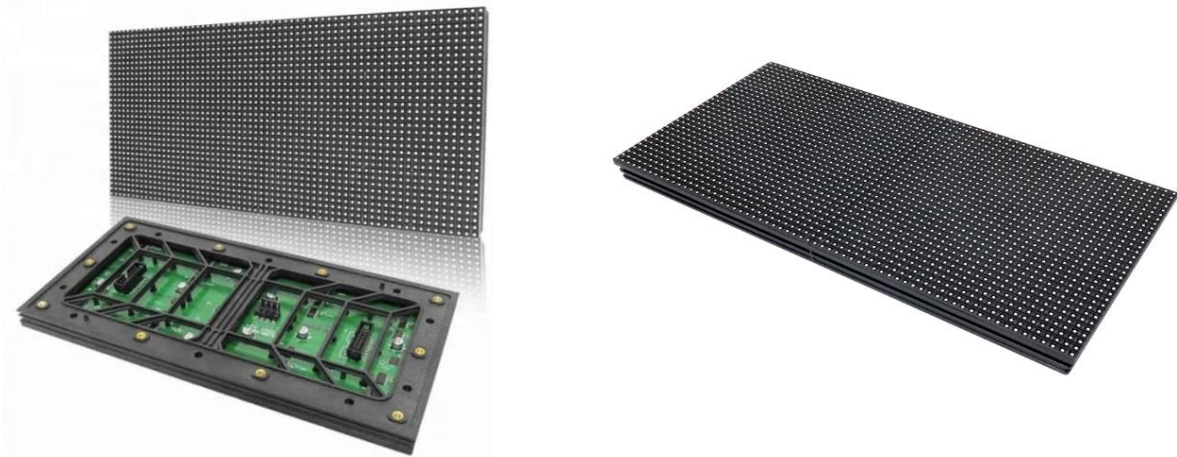

1. Đặc tính module:

- Lắp ráp theo cả 2 hướng ngang và dọc cho màn hình các hình dạng khác nhau;
- Đèn Led độ sáng cao và làm bằng nhựa chất lượng tốt
- Tỷ lệ tương phản cao, hiệu ứng hiển thị nổi bật
- Trọng lượng nhẹ, dễ lắp ráp và tháo dỡ

2. Các chứng chỉ:

ISO9001:2015 (Hệ thống quản lý chất lượng), ISO27001:2013 (Hệ thống quản lý an toàn thông tin), ISO45001:2018 (Hệ thống quản lý an toàn và sức khỏe nghề nghiệp), ISO14001:2015 (Hệ thống quản lý môi trường), CE LVD, CE EMC, RoHS, FCC, giấy chứng nhận phù hợp tiêu chuẩn của Trung tâm đo lường chất lượng 3, Giấy chứng nhận lưu mẫu đối chứng chống hàng giả và bảo vệ thương hiệu.

3. Hình ảnh (minh họa)